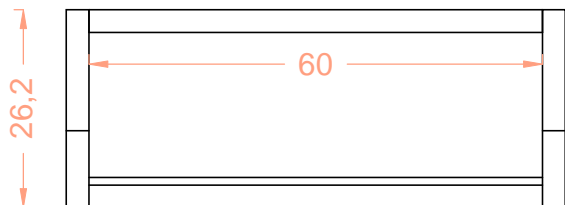

PROTOTIPO BOX IN LEGNO CASSAFORMA MURO A SECCO

MODELLO PER LEZIONI DI COSTRUZIONE MURO A SECCO

MURO REALE TIPO cm 300x200x100/65 - riprodotto in scala 1:20 (con misure in cm)

alto

sezione

fronte