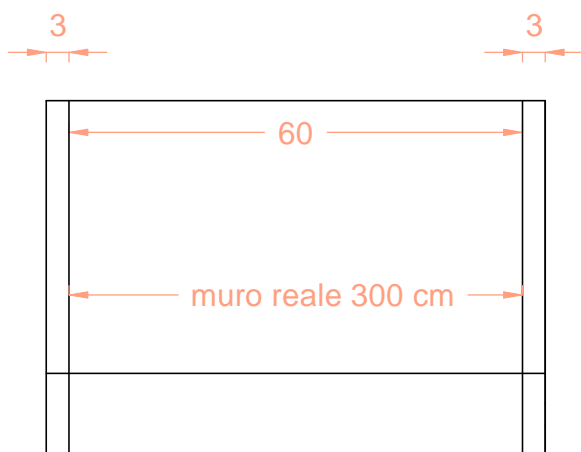

PROTOTIPO BOX IN LEGNO CASSAFORMA MURO A SECCO

MODELLO PER LEZIONI DI COSTRUZIONE MURO A SECCO

MURO REALE TIPO cm 300x200x100/65 - riprodotto in scala 1:20 (con misure in cm)

alto

sezione

fronte